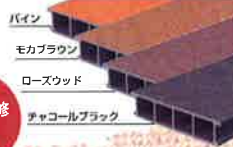

期間中、デッキの Before→After 写真を
応募するだけで全員にもれなく

VJAギフトカード
プレゼント!!

キャンペーン内容:期間中、現在設置されているウッドデッキの写真と取り替え後の「人工木デッキひとと木2」
の写真を応募用紙に貼付し、当社へご持参いただくと、もれなくギフトカードをプレゼント。

※条件1 「人工木デッキひとと木2」
設置写真で
10,000円分の
VJAギフトカードプレゼント

※条件2 「人工木デッキひとと木2」+
「テラス」設置写真で
20,000円分の
VJAギフトカードプレゼント

※条件3 「人工木デッキひとと木2」+
「ガーデンルーム」設置写真で
30,000円分の
VJAギフトカードプレゼント

ひとと木2 5つの魅力

床板は表面からの吸水を抑え、床下構造
はアルミ製なのでウッドデッキより長持ち。

- 優れた木質感
- 色の塗り替え不要!
- 耐久性 耐蟻性
- やさしい手ざわり
- キズの修復が容易

キャンペーンの
詳細はWebを
ご覧下さい!

<http://alumi.st-grp.co.jp/deck.html>

GARDEN ROOM
hoppino
外とのつながりをスムーズに
するから庭がもっと身近に
感じられるガーデンルーム!
サイズ:幅3,600mm×奥行2,763mm
定価 ¥1,406,600~(税別)
※1.5畳分にはオプションは含まれており
ません。(別途、送料あり)

GARDEN TERRACE
Smole
セミクローズ空間やオープンな
空間を選べる光と風を感じる
開放感溢れるガーデンテラス!
サイズ:幅3,600mm×奥行2,763mm
定価 ¥585,600~(税別)
※1.5畳分にはオプションは含まれており
ません。(別途、送料あり)